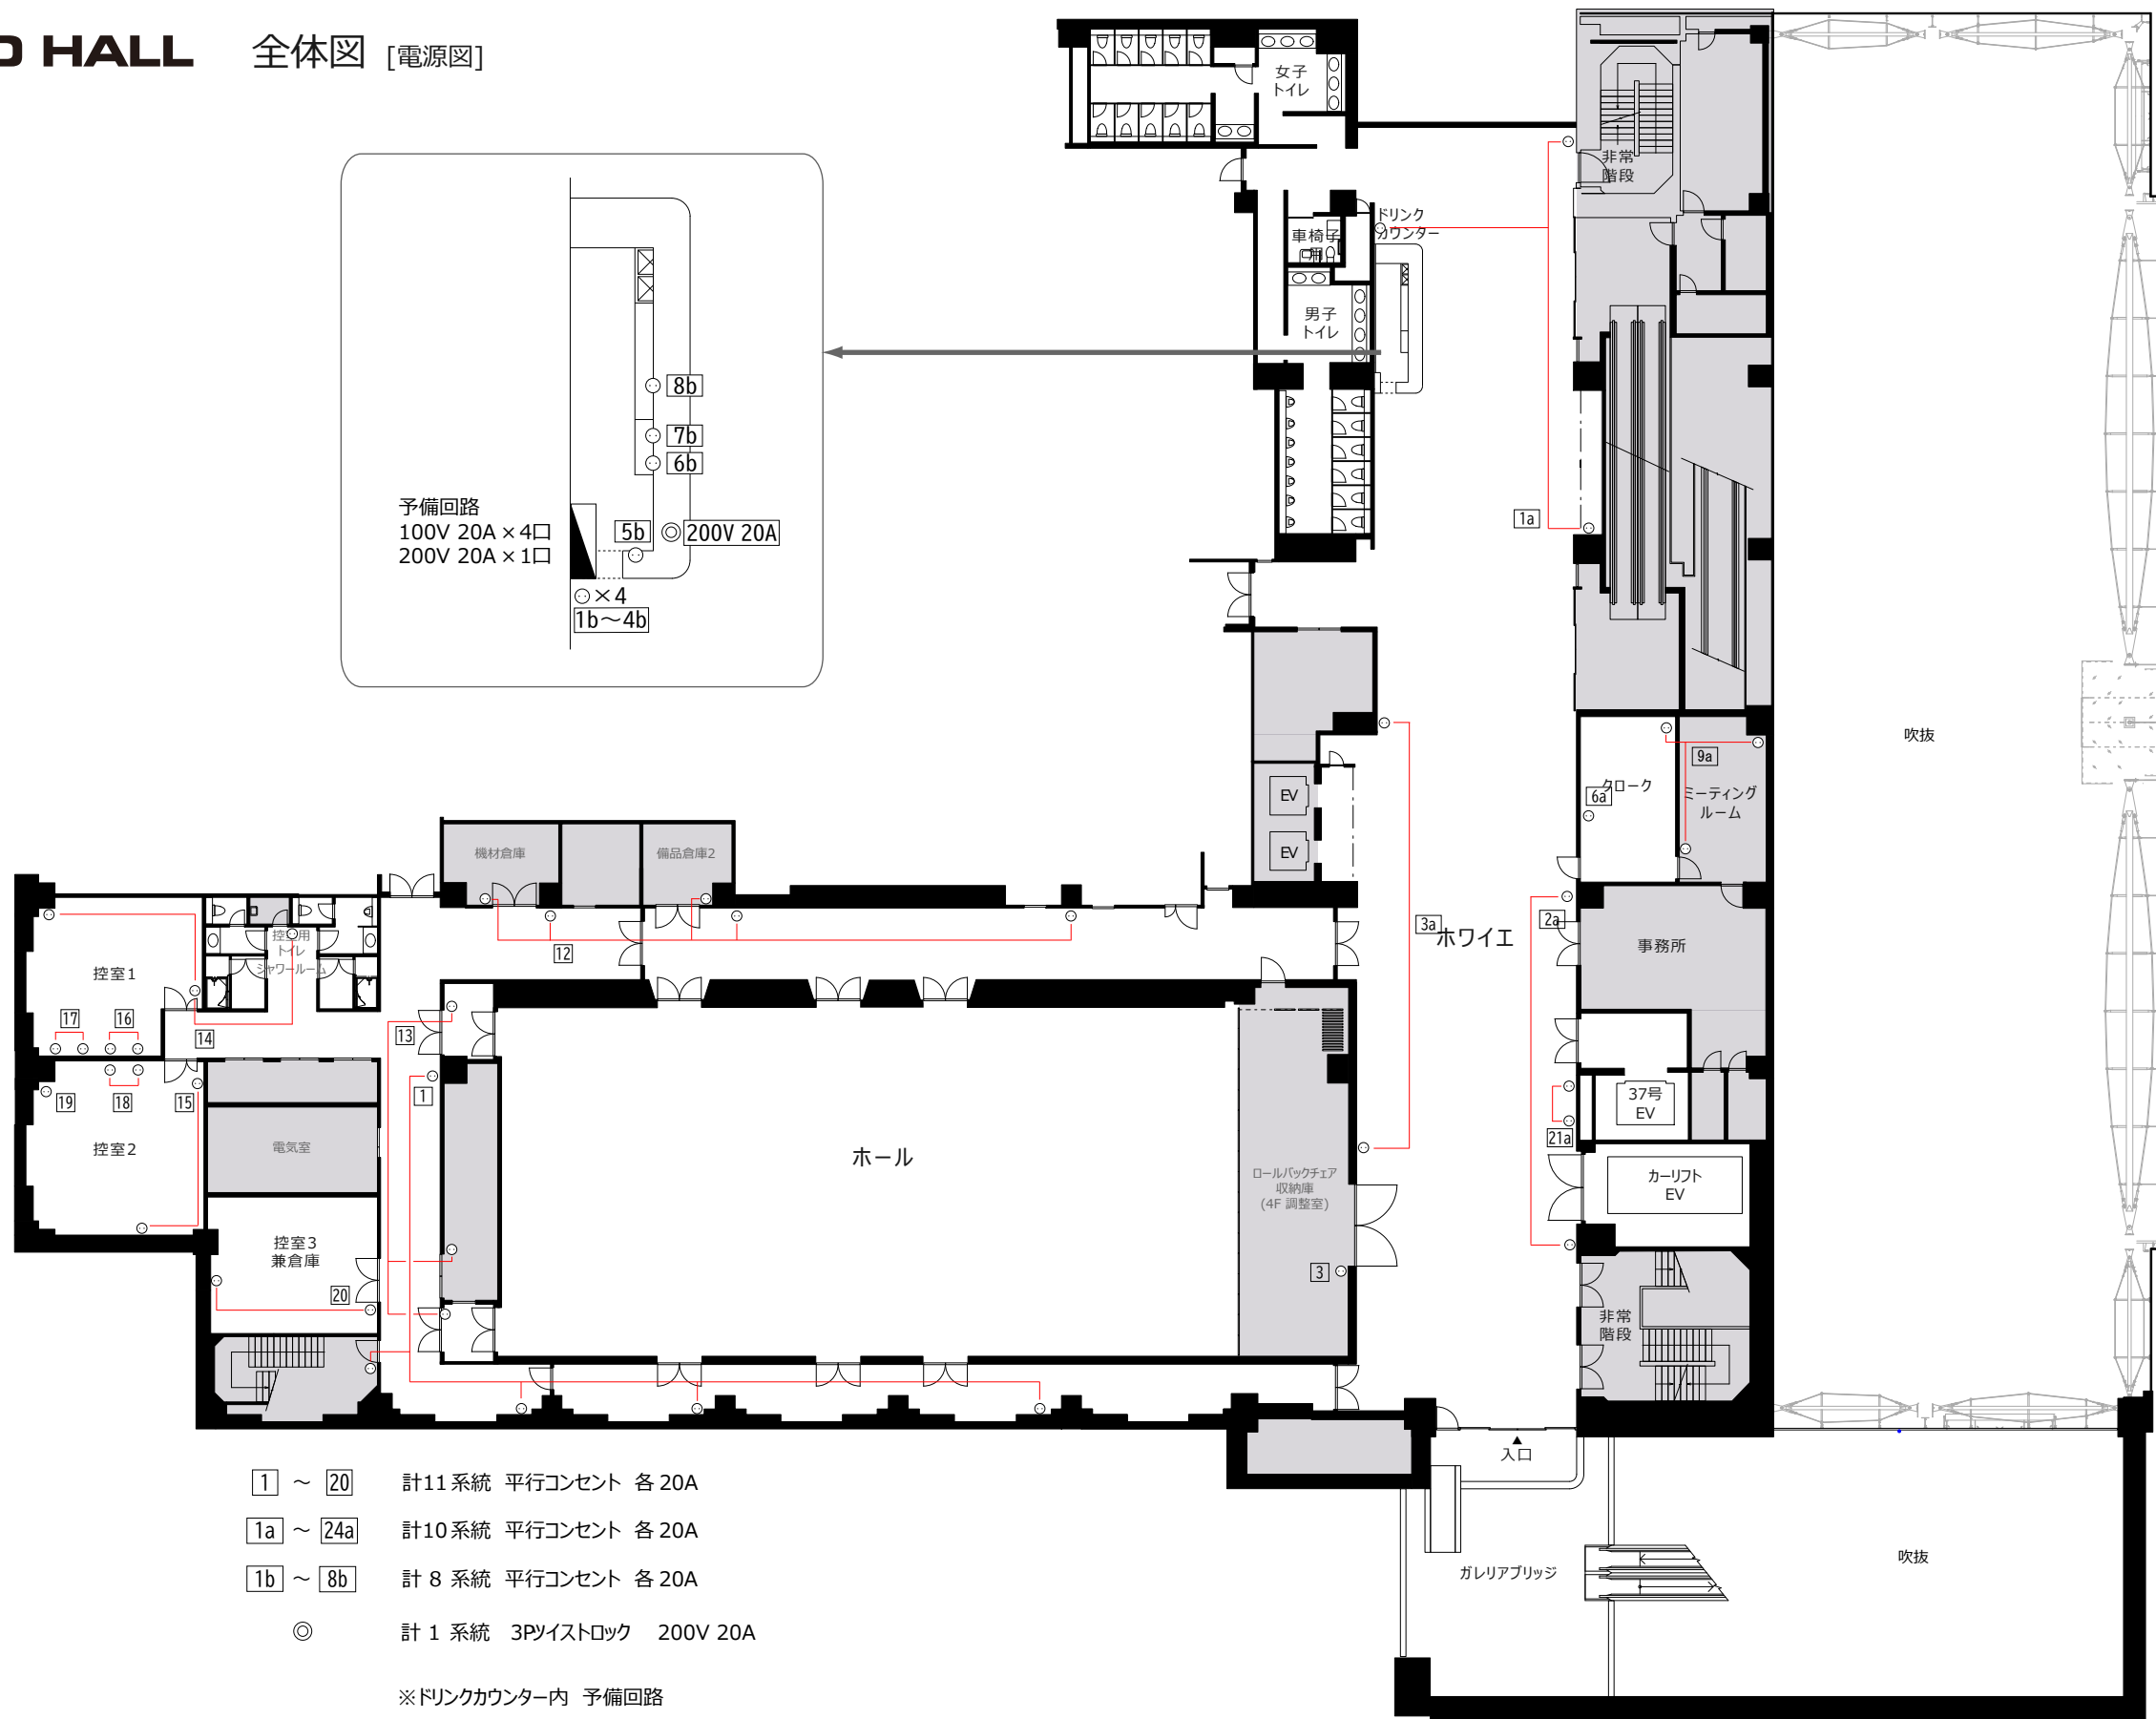

THE GRAND HALL 全体図 [電源図]

- ① ~ ②⑩ 計11系統 平行コンセント 各 20A
- ①a ~ ②④a 計10系統 平行コンセント 各 20A
- ①b ~ ⑧b 計 8 系統 平行コンセント 各 20A
- ◎ 計 1 系統 3Pツイストロック 200V 20A

※ドリンクカウンター内 予備回路
100V 20A × 4回路
200V 20A × 1回路